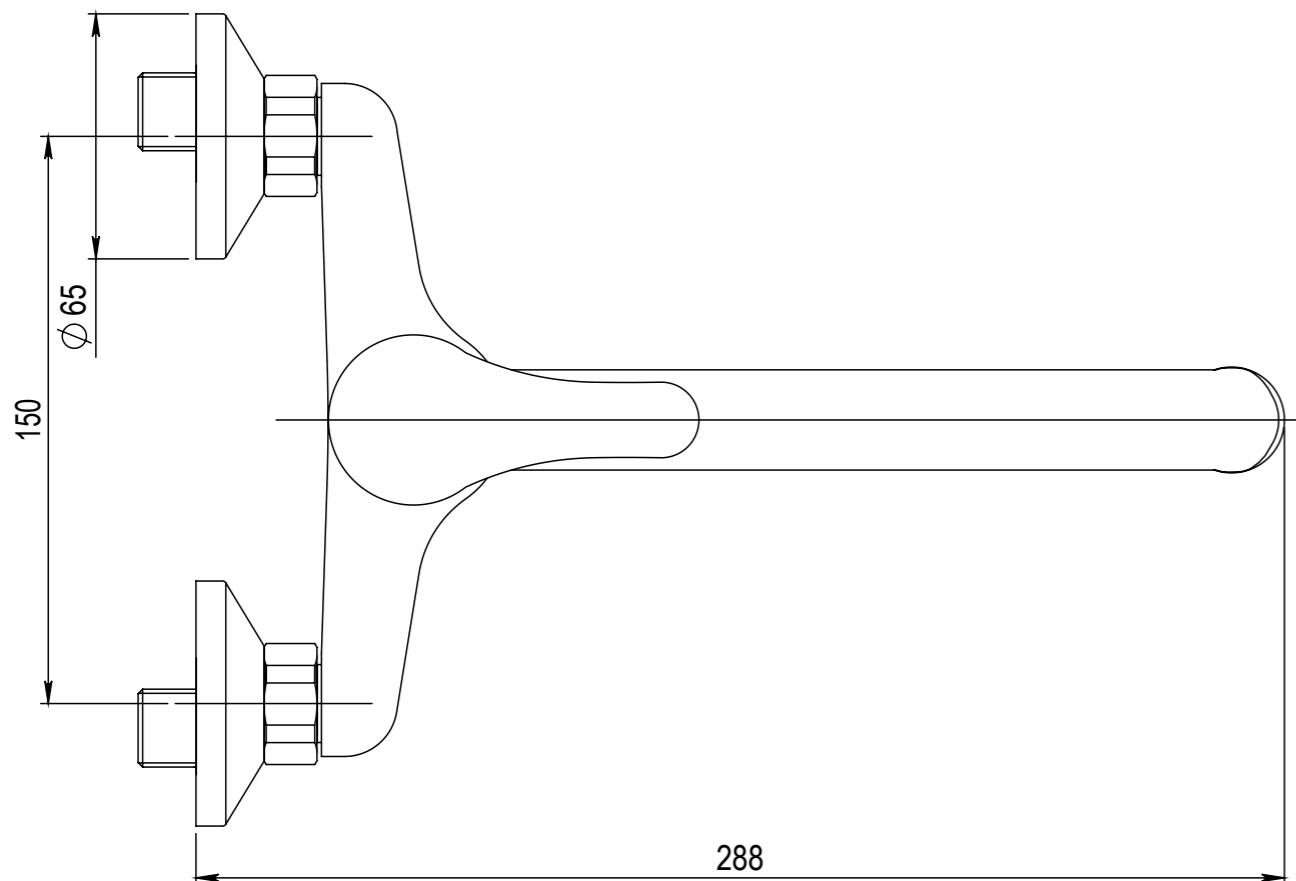

Typ baterie	NÁSTĚNNÁ UMYVADLOVÁ A SPRCHOVÁ BATERIE	
Rada	SLIM	
Poznámka	ROZMĚROVÝ VÝKRES	

JB SANITARY	
Číslo baterie	A10 36 21
	A3

Revision no.	00
--------------	----

Faucet type	WALL BATH AND SHOWER MIXER	
Series	SLIM	
Note	DIMENSIONAL DRAWING	