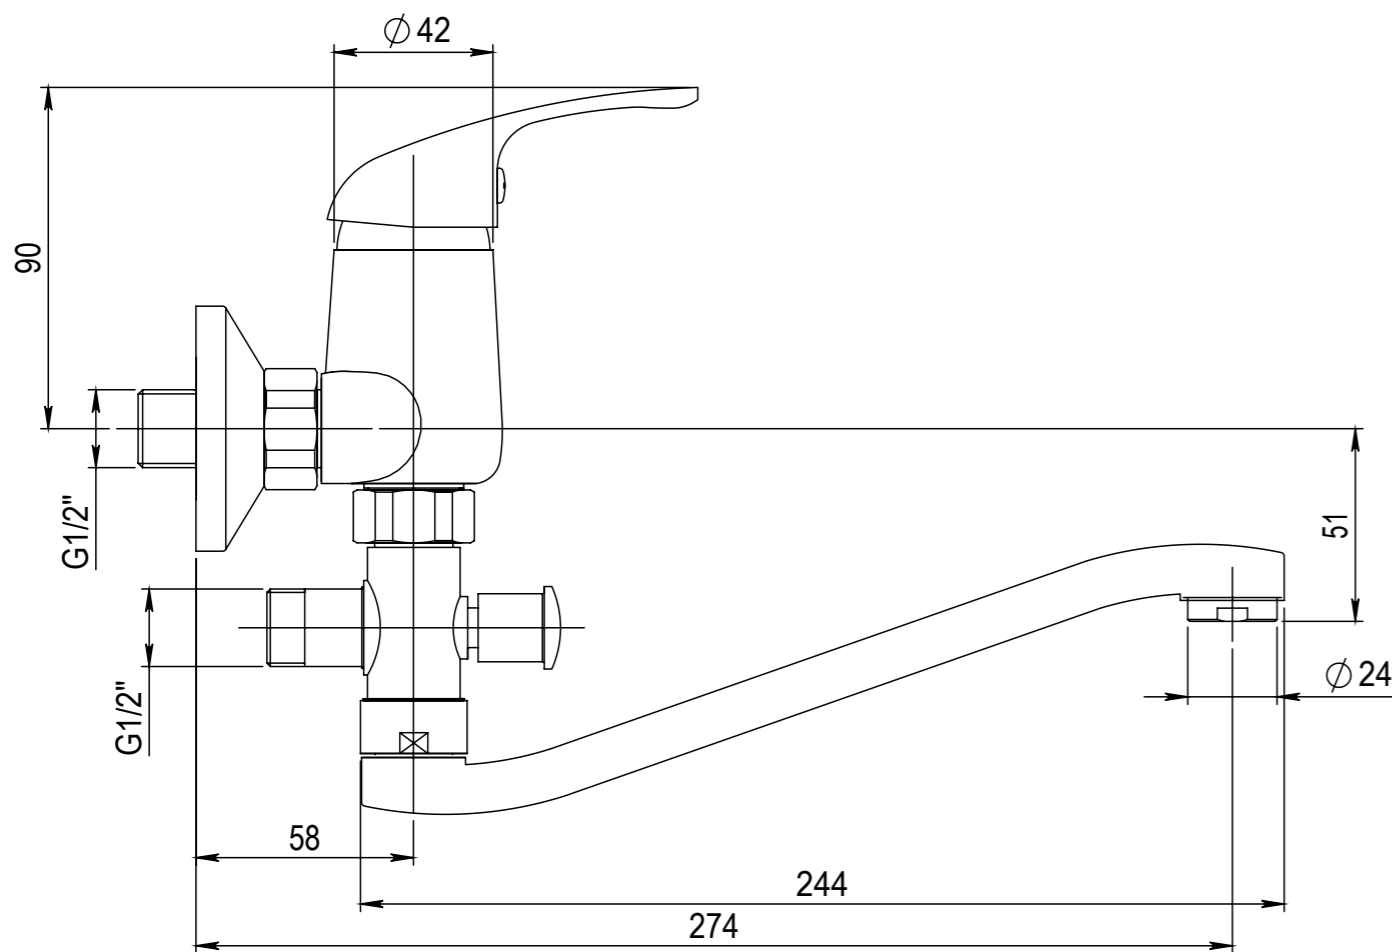

Typ baterie	NÁSTĚNNÁ UMYVADLOVÁ A SPRCHOVÁ BATERIE	
Rada	SLIM	
Poznámka	ROZMĚROVÝ VÝKRES	

JB SANITARY	
Číslo baterie	A10 36 21
	A3

Revision no.	00
--------------	----

Faucet type	WALL BATH AND SHOWER MIXER	
Series	SLIM	
Note	DIMENSIONAL DRAWING	